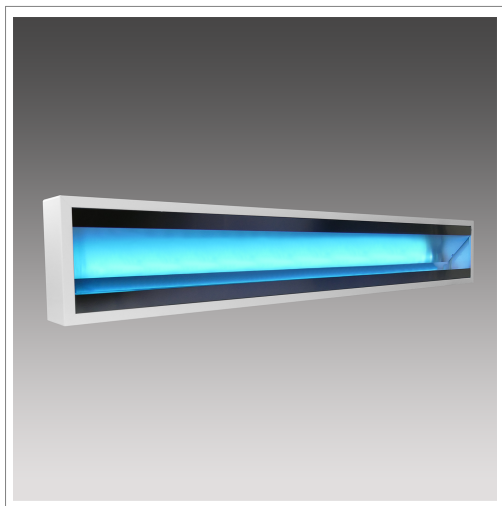

KANDEMair 50 1x36W

UV-C Leuchten

Druckdatum: 31.03.2021

Produktdaten

Allgemein

Artikelnummer:	6005000
Artikelbezeichnung:	KANDEMair 50 1x36W
Montageart:	Anbaumontage
Gehäusefarbe:	weiß
Gehäuse:	Aluminium
Schutzart:	IP 20
Schutzklasse:	I

Abmessungen

L1 in mm:	1235
B1 in mm:	85
B2 in mm:	150
H1 in mm:	200

Lichtsystem

Lichtquelle:	TUV, 1x 36W
Anschlussleistung in Watt:	36
Lebensdauer:	9000h

Lichtverteilung

Elektronische Ausführung

Betriebsgerät enthalten:	EVG, schaltbar
Spannung in Volt:	230
Frequenz in Hz:	50