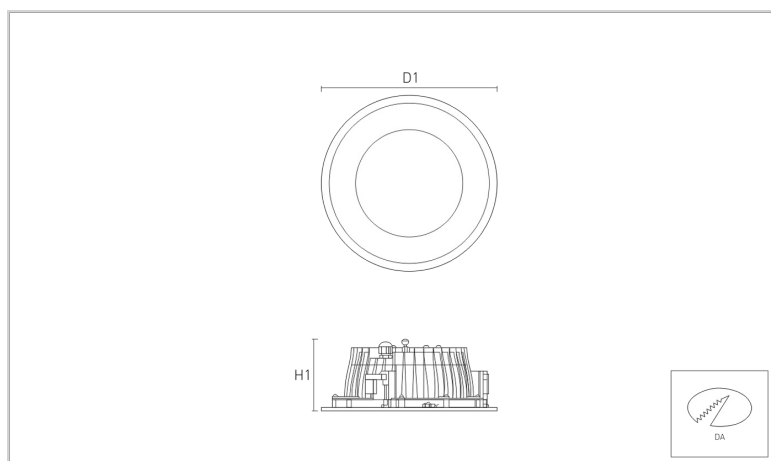

Downlights

Date de creation:09.05.2017

Données

Généralités

Code commercial:	1110420100012
Description:	DN424 LED 3700/840 IP65, 251mm
Montage:	Plafond
Teinte:	Blanc
Matière:	Aluminium moulé
Diffuseur:	Verre trempé
Optique:	Satiné
Indice de protection:	IP65
Classe de protection:	II

Dimensions

D1 en mm:	251
DA en mm:	232
H1 en mm:	101
Poids en kg:	2,00

Mode d'éclairage

Source lumineuse:	LED
Consommation en Watt:	30
Flux lumineux en lm:	2850
lm/W:	95
Temp. de couleur en K:	4000
IRC en %:	≥ 80
Durée de vie:	50.000h, L80B10