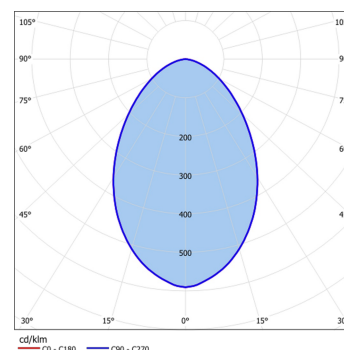

Distribution lumineuse

Réalisation électronique

Driver:	Convertisseur LED, commutable
Tension en Volt:	230
Fréquence en Hz:	50
Classe énergétique:	A++
Éclairage de secours:	DC-tauglich

Remarques

Dimmable: Sur demande

Les valeurs indiquées peuvent varier selon la tolérance des composants.