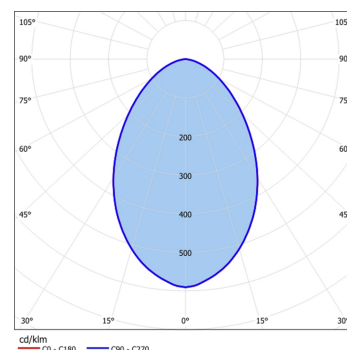

Distribution lumineuse

Réalisation électronique

Driver:	Convertisseur LED, commutable
Tension en Volt:	230
Fréquence en Hz:	50
Classe énergétique:	A++
Éclairage de secours:	DC-tauglich

Remarques

Dimmable: Sur demande

Les valeurs indiquées peuvent varier selon la tolérance des composants.