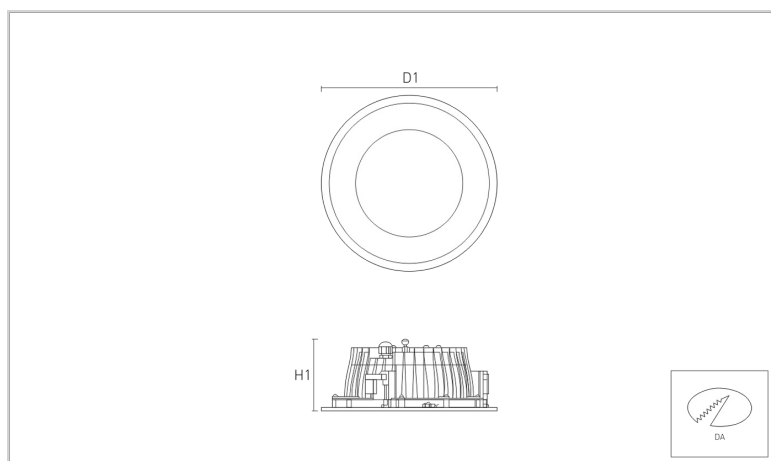

Downlights

Date de creation: 22.11.2017

Données

Généralités

Code commercial:	1110420100022
Description:	DN424 LED 2800/840 IP65, 251mm
Montage:	Plafond
Teinte:	Blanc
Matière:	Aluminium moulé
Diffuseur:	Verre trempé
Optique:	Satiné
Indice de protection:	IP65
Classe de protection:	II

Dimensions

D1 en mm:	251
DA en mm:	232
H1 en mm:	101
Poids en kg:	2,00

Mode d'éclairage

Source lumineuse:	LED
Consommation en Watt:	24
Flux lumineux en lm:	2100
lm/W:	88
Temp. de couleur en K:	4000
IRC en %:	≥ 80
Durée de vie:	50.000h, L80B10