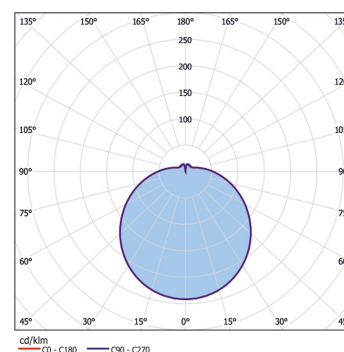

Distribution lumineuse

Réalisation électronique

Driver:	Convertisseur LED, commutable
Tension en Volt:	230
Fréquence en Hz:	50
Classe énergétique:	A++
Éclairage de secours:	DC-tauglich

Remarques

Dimmable: Sur demande