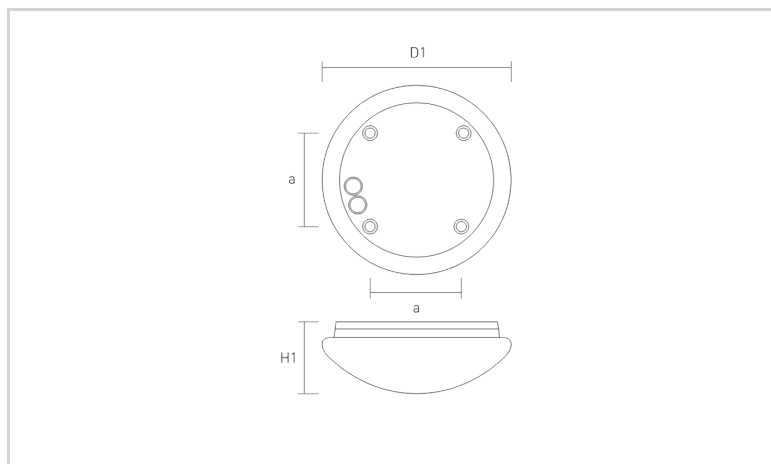

Etanche

Date de creation:21.07.2017

Données

Généralités

Code commercial:	14 30055100022
Description:	FW55K LED IP65 2900/840, BG.IV, 480mm
Montage:	Montage au plafond; Au mur
Teinte:	Blanc (RAL9003)
Matière:	Tôle d'acier
Diffuseur:	Diffuseur acrylique (PMMA)
Optique:	Opal
Indice de protection:	IP65
Classe de protection:	I

Dimensions

D1 en mm:	480
H1 en mm:	160
a en mm:	250
Poids en kg:	2,40

Mode d'éclairage

Source lumineuse:	LED
Consommation en Watt:	18
Flux lumineux en lm:	2200
lm/W:	122
Temp. de couleur en K:	4000
IRC en %:	≥ 80
Durée de vie:	50.000h, L80B10