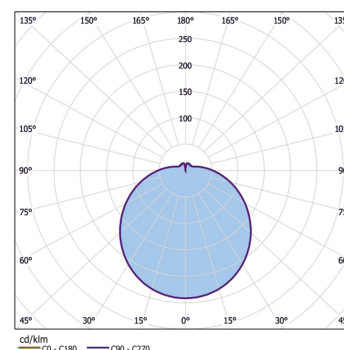

Distribution lumineuse

Réalisation électronique

Driver:	Convertisseur LED, commutable
Tension en Volt:	230
Fréquence en Hz:	50
Classe énergétique:	A++
Éclairage de secours:	DC-tauglich

Remarques

Dimmable: Sur demande

Les valeurs indiquées peuvent varier selon la tolérance des composants.