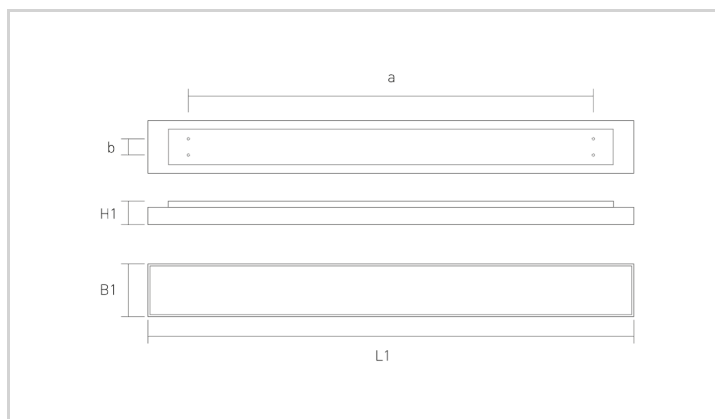

Apparent

Date de creation:28.11.2018

Données

Généralités

Code commercial:	1250180200042
Description:	AD180MP si LED 5500/840, 1480mm
Montage:	Montage au plafond
Teinte:	Gris(RAL9006)
Matière:	Aluminium
Diffuseur:	Acrylglasscheibe (PMMA)
Optique:	Microprismatique
UGR:	<19
Indice de protection:	IP40
Classe de protection:	I

Dimensions

L1 en mm:	1.480
B1 en mm:	130
H1 en mm:	58
a en mm:	1.000
b en mm:	40

Mode d'éclairage

Source lumineuse:	LED
Consommation en Watt:	33
Flux lumineux en lm:	3925
lm/W:	119
Temp. de couleur en K:	4000
IRC en %:	≥ 80
Durée de vie:	50.000h, L90B10