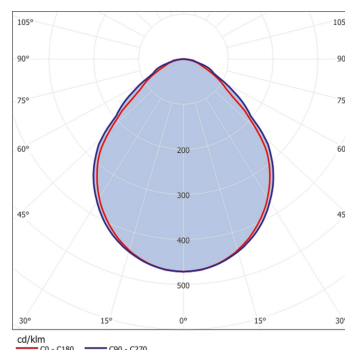

Distribution lumineuse

Réalisation électronique

Driver:	Convertisseur LED, commutable
Tension en Volt:	230
Fréquence en Hz:	50
Classe énergétique:	A++
Éclairage de secours:	DC-tauglich

Remarques

Dimmable: Sur demande

Les valeurs indiquées peuvent varier selon la tolérance des composants.