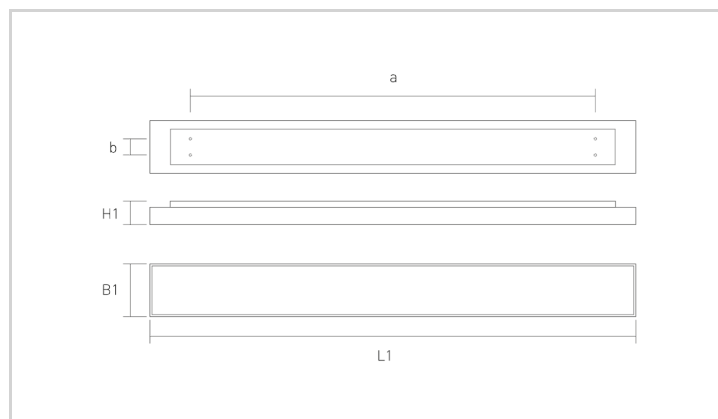

Apparent

Date de creation:28.11.2018

Données

Généralités

Code commercial:	1250180200002
Description:	AD180MP ws LED 4400/840, 1200mm
Montage:	Montage au plafond
Teinte:	Blanc (RAL9016)
Matière:	Aluminium
Diffuseur:	Acrylglasscheibe (PMMA)
Optique:	Microprismatique
UGR:	<19
Indice de protection:	IP40
Classe de protection:	I

Dimensions

L1 en mm:	1.200
B1 en mm:	130
H1 en mm:	58
a en mm:	1.000
b en mm:	40

Mode d'éclairage

Source lumineuse:	LED
Consommation en Watt:	27
Flux lumineux en lm:	3140
lm/W:	116
Temp. de couleur en K:	4000
IRC en %:	≥ 80
Durée de vie:	50.000h, L90B10