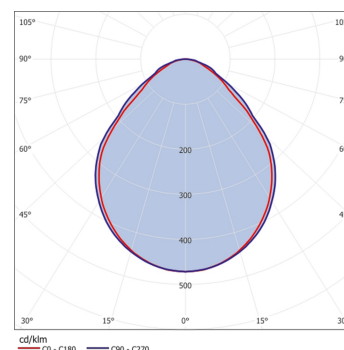

Distribution lumineuse

Réalisation électronique

Driver:	Convertisseur LED, commutable
Tension en Volt:	230
Fréquence en Hz:	50
Classe énergétique:	A++
Éclairage de secours:	DC-tauglich

Remarques

Dimmable: Sur demande

Les valeurs indiquées peuvent varier selon la tolérance des composants.