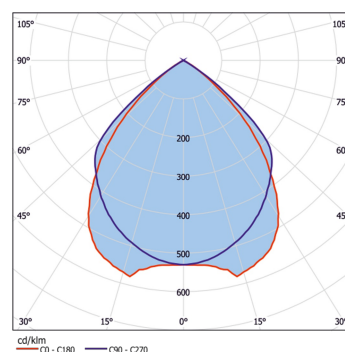

Apparent

Date de creation:09.05.2017

Données

Généralités

Code commercial:	1220187100022
Description:	AR187F ws LED 4400/840, 1130mm
Montage:	Montage au plafond; Suspension
Teinte:	Blanc (RAL9016)
Matière:	Tôle d'acier
Diffuseur:	Diffuseur opal
Optique:	Grille parabolique BAP65° avec luminance réduite
UGR:	<19
Indice de protection:	IP20
Classe de protection:	I

Mode d'éclairage

Source lumineuse:	LED
Consommation en Watt:	32
Flux lumineux en lm:	3038
lm/W:	95
Temp. de couleur en K:	4000
IRC en %:	≥ 80
Durée de vie:	70.000h, L80B10

Réalisation électronique

Driver:	Convertisseur LED, commutable
Tension en Volt:	230
Fréquence en Hz:	50
Classe énergétique:	A++

Dimensions

L1 en mm:	1.130
B1 en mm:	140
H1 en mm:	50
a en mm:	930
b en mm:	1.100
c en mm:	110

Distribution lumineuse

Remarques

Dimmable:	Sur demande
Technologie "Whisper":	Ja
L'embout SK180 doit être commandé séparément.	
Montage en suspension possible avec accessoires.	