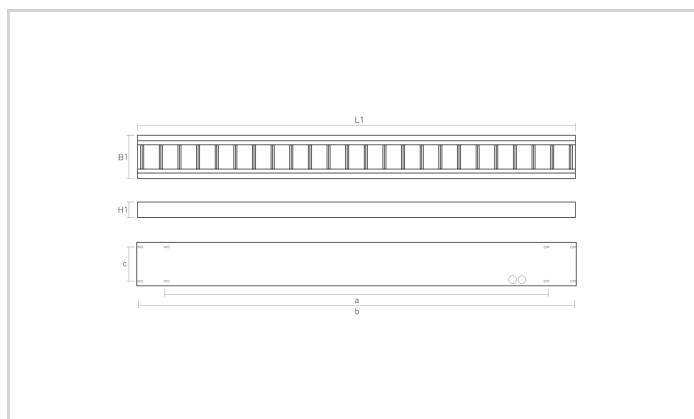

Apparent

Date de creation:09.05.2017

Données

Généralités

Code commercial:	1220187100022
Description:	AR187F ws LED 4400/840, 1130mm
Montage:	Montage au plafond; Suspension
Teinte:	Blanc (RAL9016)
Matière:	Tôle d'acier
Diffuseur:	Diffuseur opal
Optique:	Grille parabolique BAP65° avec luminance réduite
UGR:	<19
Indice de protection:	IP20
Classe de protection:	I

Mode d'éclairage

Source lumineuse:	LED
Consommation en Watt:	32
Flux lumineux en lm:	3038
lm/W:	95
Temp. de couleur en K:	4000
IRC en %:	≥ 80
Durée de vie:	70.000h, L80B10

Réalisation électronique

Driver:	Convertisseur LED, commutable
Tension en Volt:	230
Fréquence en Hz:	50
Classe énergétique:	A++

Dimensions

L1 en mm:	1.130
B1 en mm:	140
H1 en mm:	50
a en mm:	930
b en mm:	1.100
c en mm:	110

Distribution lumineuse

Remarques

Dimmable:	Sur demande
Technologie "Whisper":	Ja
L'embout SK180 doit être commandé séparément.	
Montage en suspension possible avec accessoires.	