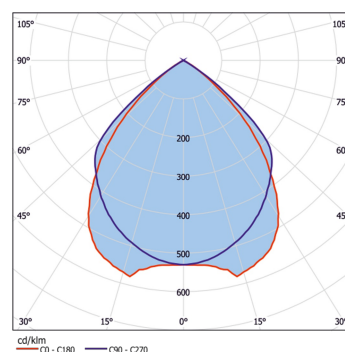

Apparent

Date de creation:25.09.2018

Données

Généralités

Code commercial:	1220187100032
Description:	AR187F ws LED 8800/840, 1130mm
Montage:	Montage au plafond; Suspension
Teinte:	Blanc (RAL9016)
Matière:	Tôle d'acier
Diffuseur:	Diffuseur opal
Optique:	Grille parabolique BAP65° avec luminance réduite
UGR:	<19
Indice de protection:	IP20
Classe de protection:	I

Mode d'éclairage

Source lumineuse:	LED
Consommation en Watt:	59
Flux lumineux en lm:	5524
lm/W:	94
Temp. de couleur en K:	4000
IRC en %:	≥ 80
Durée de vie:	70.000h, L80B10

Réalisation électronique

Driver:	Convertisseur LED, commutable
Tension en Volt:	230
Fréquence en Hz:	50
Classe énergétique:	A++

Dimensions

L1 en mm:	1.130
B1 en mm:	140
H1 en mm:	50
a en mm:	930
b en mm:	1.100
c en mm:	110

Distribution lumineuse

Remarques

Dimmable:	Sur demande
Technologie "Whisper":	Ja
L'embout SK180 doit être commandé séparément.	
Montage en suspension possible avec accessoires.	