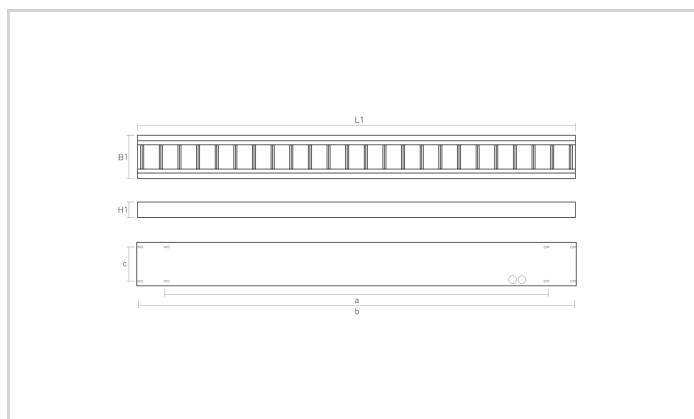

Apparent

Date de creation:25.09.2018

Données

Généralités

Code commercial:	1220187100032
Description:	AR187F ws LED 8800/840, 1130mm
Montage:	Montage au plafond; Suspension
Teinte:	Blanc (RAL9016)
Matière:	Tôle d'acier
Diffuseur:	Diffuseur opal
Optique:	Grille parabolique BAP65° avec luminance réduite
UGR:	<19
Indice de protection:	IP20
Classe de protection:	I

Mode d'éclairage

Source lumineuse:	LED
Consommation en Watt:	59
Flux lumineux en lm:	5524
lm/W:	94
Temp. de couleur en K:	4000
IRC en %:	≥ 80
Durée de vie:	70.000h, L80B10

Réalisation électronique

Driver:	Convertisseur LED, commutable
Tension en Volt:	230
Fréquence en Hz:	50
Classe énergétique:	A++

Dimensions

L1 en mm:	1.130
B1 en mm:	140
H1 en mm:	50
a en mm:	930
b en mm:	1.100
c en mm:	110

Distribution lumineuse

Remarques

Dimmable:	Sur demande
Technologie "Whisper":	Ja
L'embout SK180 doit être commandé séparément.	
Montage en suspension possible avec accessoires.	