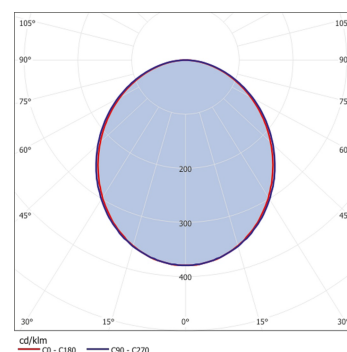

Distribution lumineuse

Remarques

Dimmable: Sur demande

Les valeurs indiquées peuvent varier selon la tolérance des composants.