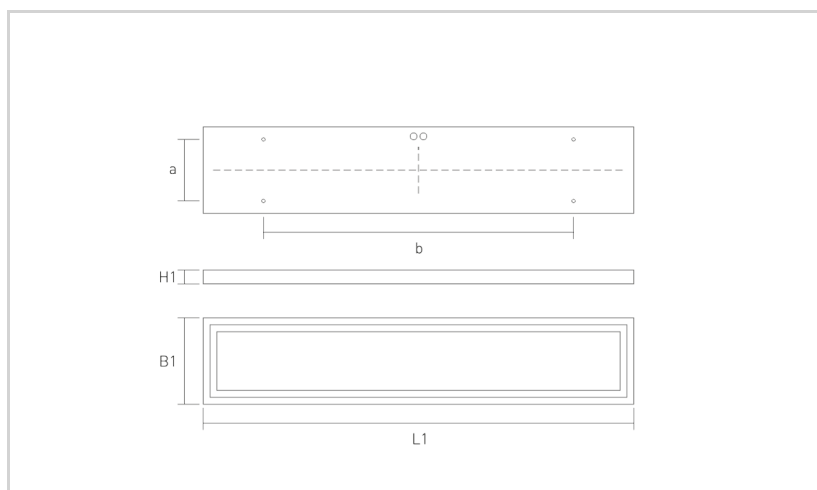

Apparent

Date de creation:28.11.2018

Données

Généralités

Code commercial:	1290050100002
Description:	AW50F ws LED 5500/830, 1250mm
Montage:	Montage au plafond
Teinte:	Blanc (RAL9003)
Matière:	Tôle d'acier
Diffuseur:	Acrylglasscheibe (PMMA)
Optique:	Opal
Indice de protection:	IP40
Classe de protection:	I

Dimensions

L1 en mm:	1.250
B1 en mm:	250
H1 en mm:	40
a en mm:	178
b en mm:	900
Poids en kg:	7,50

Mode d'éclairage

Source lumineuse:	LED
Consommation en Watt:	32
Flux lumineux en lm:	4 185
lm/W:	131
Temp. de couleur en K:	3000
IRC en %:	≥ 80
Durée de vie:	50.000h, L80B10