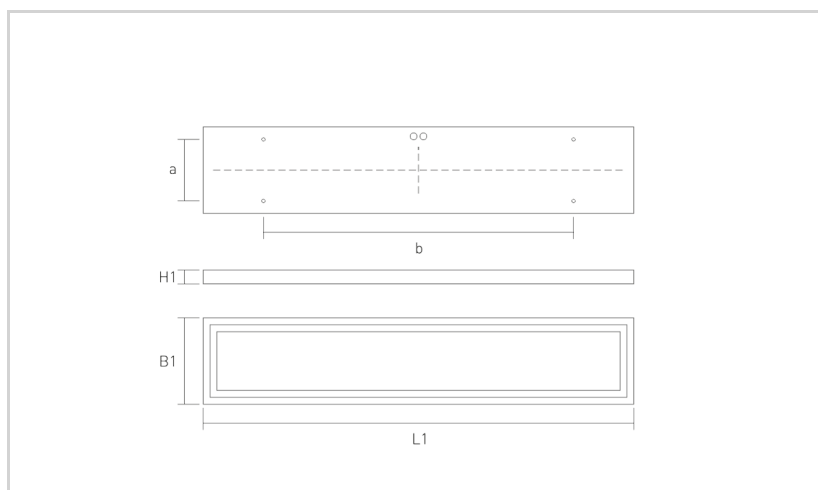

Apparent

Date de creation:28.11.2018

Données

Généralités

Code commercial:	1290050100032
Description:	AW50F ws LED 6500/840, 1530mm
Montage:	Montage au plafond
Teinte:	Blanc (RAL9003)
Matière:	Tôle d'acier
Diffuseur:	Acrylglasscheibe (PMMA)
Optique:	Opal
Indice de protection:	IP40
Classe de protection:	I

Dimensions

L1 en mm:	1.530
B1 en mm:	250
H1 en mm:	40
a en mm:	178
b en mm:	1.100
Poids en kg:	9,00

Mode d'éclairage

Source lumineuse:	LED
Consommation en Watt:	40
Flux lumineux en lm:	5254
lm/W:	131
Temp. de couleur en K:	4000
IRC en %:	≥ 80
Durée de vie:	50.000h, L80B10