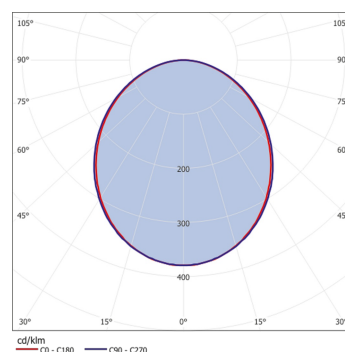

Distribution lumineuse

Réalisation électronique

Driver:	Convertisseur LED, commutable
Tension en Volt:	230
Fréquence en Hz:	50
Classe énergétique:	A++

Remarques

Dimmable: Sur demande

Les valeurs indiquées peuvent varier selon la tolérance des composants.