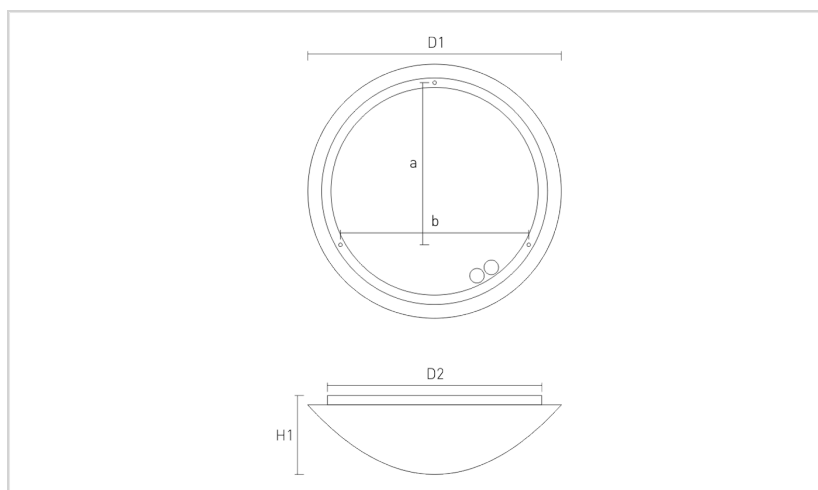

Apparent

Date de creation:28.11.2018

Données

Généralités

Code commercial:	1290055500032
Description:	AW55G LED 1500/830, 300mm
Montage:	Montage au plafond; Au mur
Teinte:	Blanc (RAL9003)
Matière:	Tôle d'acier
Diffuseur:	Verre soufflé 3 couches
Optique:	Opal
Indice de protection:	IP40
Classe de protection:	I

Dimensions

D1 en mm:	300
D2 en mm:	230
H1 en mm:	100
Poids en kg:	1,80

Mode d'éclairage

Source lumineuse:	LED
Consommation en Watt:	13
Flux lumineux en lm:	821
lm/W:	63
Temp. de couleur en K:	3000
IRC en %:	≥ 80
Durée de vie:	50.000h, L70B10