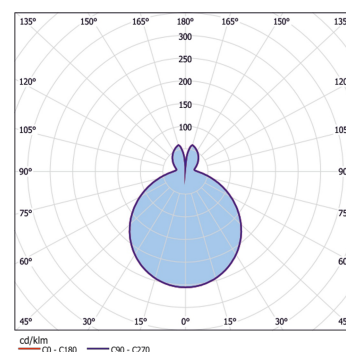

Distribution lumineuse

Réalisation électronique

Driver:	Convertisseur LED intégré, commutable
Tension en Volt:	230
Fréquence en Hz:	50
Classe énergétique:	A+

Remarques

L'alimentation se fait exclusivement par le dos de l'appareil

Les valeurs indiquées peuvent varier selon la tolérance des composants.