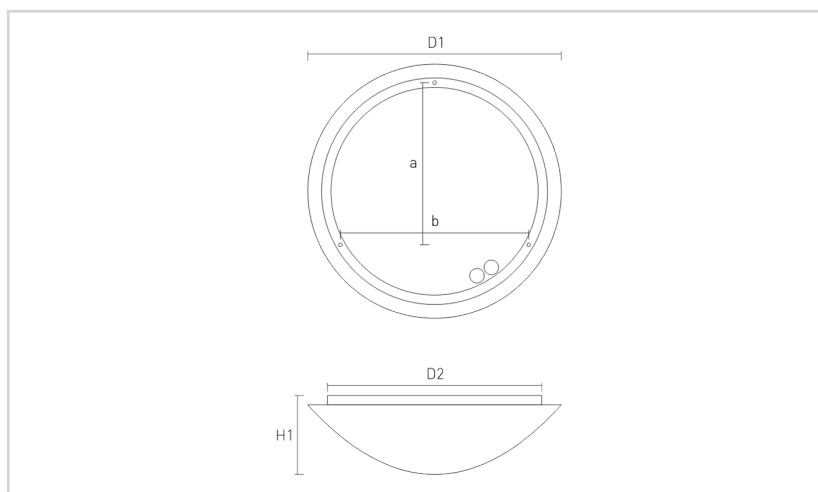

Apparent

Date de creation:28.11.2018

Données

Généralités

Code commercial:	1290055500002
Description:	AW55G LED 1500/840, 300mm
Montage:	Montage au plafond; Au mur
Teinte:	Blanc (RAL9003)
Matière:	Tôle d'acier
Diffuseur:	Verre soufflé 3 couches
Optique:	Opal
Indice de protection:	IP40
Classe de protection:	I

Dimensions

D1 en mm:	300
D2 en mm:	230
H1 en mm:	100
Poids en kg:	1,86

Mode d'éclairage

Source lumineuse:	LED
Consommation en Watt:	13
Flux lumineux en lm:	890
lm/W:	68
Temp. de couleur en K:	4000
IRC en %:	≥ 80
Durée de vie:	50.000h, L70B10