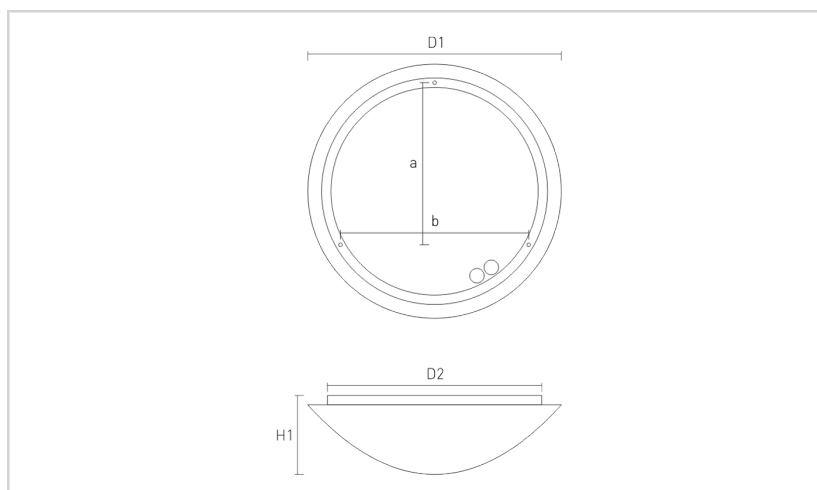

Apparent

Date de creation:09.05.2017

Données

Généralités

Code commercial:	1290055500022
Description:	AW55G LED 2500/830, 350mm
Montage:	Montage au plafond; Au mur
Teinte:	Blanc (RAL9003)
Matière:	Tôle d'acier
Diffuseur:	Verre soufflé 3 couches
Optique:	Opal
Indice de protection:	IP40
Classe de protection:	I

Dimensions

D1 en mm:	350
D2 en mm:	310
H1 en mm:	150
Poids en kg:	2,10

Mode d'éclairage

Source lumineuse:	LED
Consommation en Watt:	21
Flux lumineux en lm:	1500
lm/W:	71
Temp. de couleur en K:	3000
IRC en %:	≥ 80
Durée de vie:	50.000h, L70B10