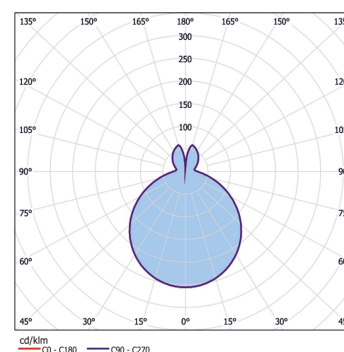

Distribution lumineuse

Réalisation électronique

Driver:	Convertisseur LED intégré, commutable
Tension en Volt:	230
Fréquence en Hz:	50
Classe énergétique:	A+

Remarques

L'alimentation se fait exclusivement par le dos de l'appareil

Les valeurs indiquées peuvent varier selon la tolérance des composants.