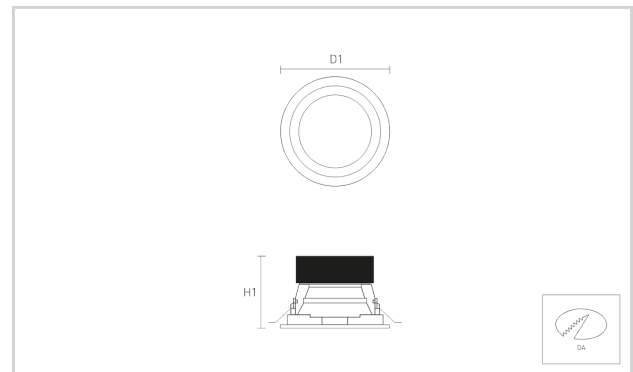

Downlights

Date de creation: 22.11.2017

Données

Généralités

Code commercial:	1110411200002
Description:	DN4 11 ws LED 2500/830
Montage:	Plafond
Teinte:	Blanc (RAL9003)
Matière:	Tôle d'acier
Diffuseur:	Acrylglasscheibe (PMMA)
Optique:	Reflecteur en aluminium mat
UGR:	<19
Angle du faisceau en degrés:	140
Indice de protection:	IP40
Classe de protection:	II

Dimensions

D1 en mm:	216
DA en mm:	204
H1 en mm:	119
Poids en kg:	0,90

Mode d'éclairage

Source lumineuse:	LED
Consommation en Watt:	19
Flux lumineux en lm:	2100
lm/W:	111
Temp. de couleur en K:	3000
IRC en %:	≥ 80
Durée de vie:	50.000h, L80B10