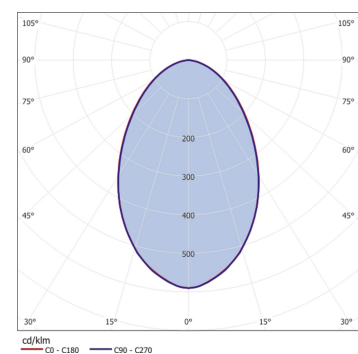

Distribution lumineuse

Réalisation électronique

Driver:	Convertisseur LED, commutable
Tension en Volt:	230
Fréquence en Hz:	50
Classe énergétique:	A++

Remarques

Dimmable: Sur demande

Les valeurs indiquées peuvent varier selon la tolérance des composants.