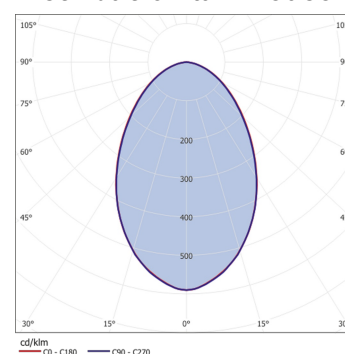

Distribution lumineuse

Réalisation électronique

Driver:	Convertisseur LED, commutable
Tension en Volt:	230
Fréquence en Hz:	50
Classe énergétique:	A++

Remarques

Dimmable: Sur demande

Les valeurs indiquées peuvent varier selon la tolérance des composants.