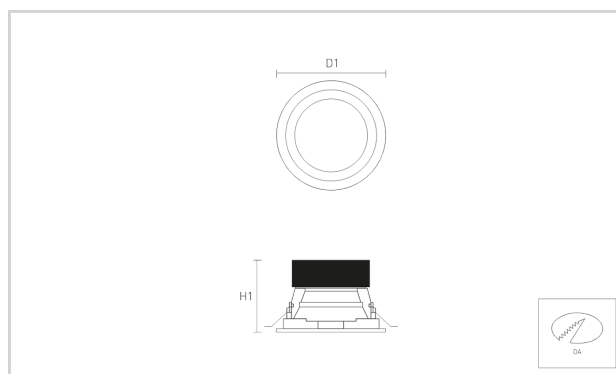

Downlights

Date de creation: 22.11.2017

Données

Généralités

Code commercial:	1110411200012
Description:	DN4 11 ws LED 2500/840
Montage:	Plafond
Teinte:	Blanc (RAL9003)
Matière:	Tôle d'acier
Diffuseur:	Acrylglascheibe (PMMA)
Optique:	Reflecteur en aluminium mat
UGR:	<19
Angle du faisceau en degrés:	140
Indice de protection:	IP40
Classe de protection:	II

Dimensions

D1 en mm:	216
DA en mm:	204
H1 en mm:	119
Poids en kg:	0,90

Mode d'éclairage

Source lumineuse:	LED
Consommation en Watt:	19
Flux lumineux en lm:	2200
lm/W:	116
Temp. de couleur en K:	4000
IRC en %:	≥ 80
Durée de vie:	50.000h, L80B10