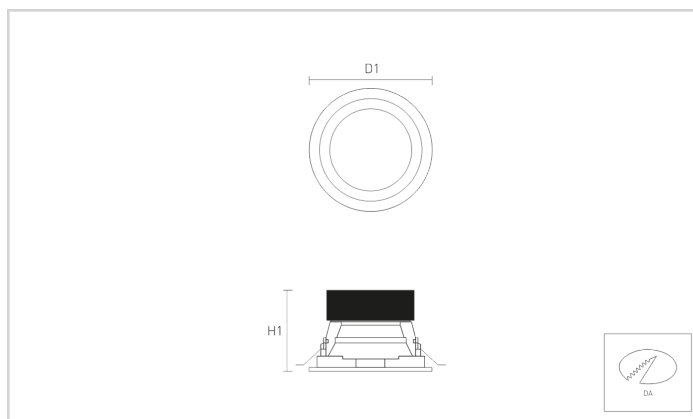

Downlights

Date de creation: 22.11.2017

Données

Généralités

Code commercial:	11104 11200022
Description:	DN4 11 ws LED 3200/830
Montage:	Plafond
Teinte:	Blanc (RAL9003)
Matière:	Tôle d'acier
Diffuseur:	Acrylglascheibe (PMMA)
Optique:	Reflecteur en aluminium mat
Angle du faisceau en degrés:	140
Indice de protection:	IP40
Classe de protection:	II

Dimensions

D1 en mm:	216
DA en mm:	204
H1 en mm:	119
Poids en kg:	0,90

Mode d'éclairage

Source lumineuse:	LED
Consommation en Watt:	24
Flux lumineux en lm:	2550
lm/W:	106
Temp. de couleur en K:	3000
IRC en %:	≥ 80
Durée de vie:	50.000h, L80B10