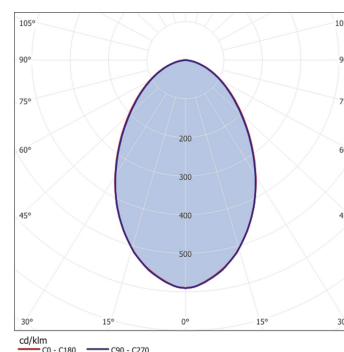

Distribution lumineuse

Réalisation électronique

Driver:	Convertisseur LED, commutable
Tension en Volt:	230
Fréquence en Hz:	50
Classe énergétique:	A++

Remarques

Dimmable: Sur demande

Les valeurs indiquées peuvent varier selon la tolérance des composants.