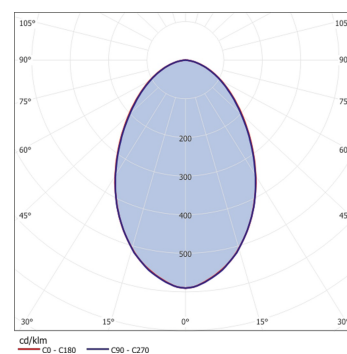

Distribution lumineuse

Réalisation électronique

Driver:	Convertisseur LED, commutable
Tension en Volt:	230
Fréquence en Hz:	50
Classe énergétique:	A++

Remarques

Dimmable: Sur demande

Les valeurs indiquées peuvent varier selon la tolérance des composants.