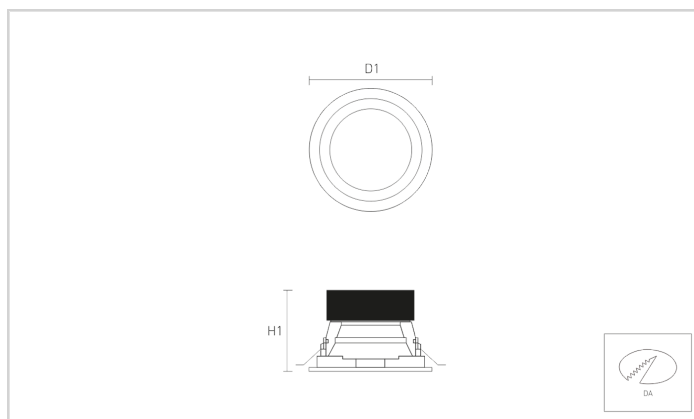

Downlights

Date de creation: 22.11.2017

Données

Généralités

Code commercial:	11104 11200032
Description:	DN4 11 ws LED 3200/840
Montage:	Plafond
Teinte:	Blanc (RAL9003)
Matière:	Tôle d'acier
Diffuseur:	Acrylglascheibe (PMMA)
Optique:	Reflecteur en aluminium mat
Angle du faisceau en degrés:	140
Indice de protection:	IP40
Classe de protection:	II

Dimensions

D1 en mm:	216
DA en mm:	204
H1 en mm:	119
Poids en kg:	0,90

Mode d'éclairage

Source lumineuse:	LED
Consommation en Watt:	24
Flux lumineux en lm:	2700
lm/W:	113
Temp. de couleur en K:	4000
IRC en %:	≥ 80
Durée de vie:	50.000h, L80B10