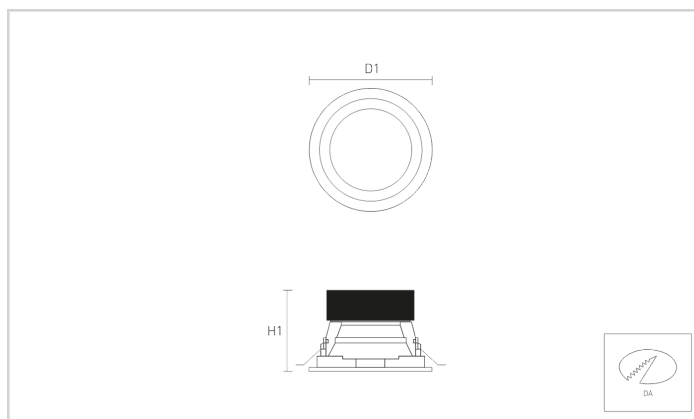

Downlights

Date de creation: 22.11.2017

Données

Généralités

Code commercial:	11104 11200042
Description:	DN4 11 ws LED 3800/830
Montage:	Plafond
Teinte:	Blanc (RAL9003)
Matière:	Tôle d'acier
Diffuseur:	Acrylglascheibe (PMMA)
Optique:	Reflecteur en aluminium mat
Angle du faisceau en degrés:	140
Indice de protection:	IP40
Classe de protection:	II

Dimensions

D1 en mm:	216
DA en mm:	204
H1 en mm:	119
Poids en kg:	0,90

Mode d'éclairage

Source lumineuse:	LED
Consommation en Watt:	29
Flux lumineux en lm:	3100
lm/W:	107
Temp. de couleur en K:	3000
IRC en %:	≥ 80
Durée de vie:	50.000h, L80B10