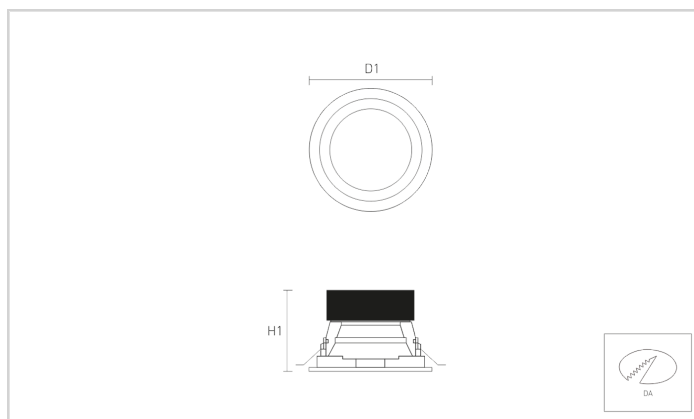

Downlights

Date de creation: 22.11.2017

Données

Généralités

Code commercial:	11104 11200052
Description:	DN4 11 ws LED 3800/840
Montage:	Plafond
Teinte:	Blanc (RAL9003)
Matière:	Tôle d'acier
Diffuseur:	Acrylglascheibe (PMMA)
Optique:	Reflecteur en aluminium mat
Angle du faisceau en degrés:	140
Indice de protection:	IP40
Classe de protection:	II

Dimensions

D1 en mm:	216
DA en mm:	204
H1 en mm:	119
Poids en kg:	0,90

Mode d'éclairage

Source lumineuse:	LED
Consommation en Watt:	29
Flux lumineux en lm:	3250
lm/W:	112
Temp. de couleur en K:	4000
IRC en %:	≥ 80
Durée de vie:	50.000h, L80B10