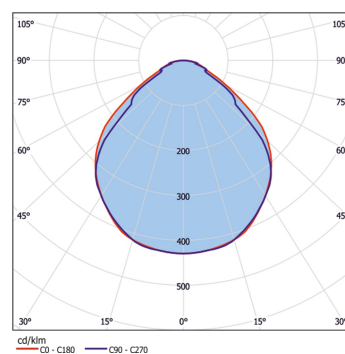

Distribution lumineuse

Réalisation électronique

Driver:	Convertisseur LED, commutable
Tension en Volt:	230
Fréquence en Hz:	50
Classe énergétique:	A++

Remarques

Dimmable: Sur demande

Les valeurs indiquées peuvent varier selon la tolérance des composants.