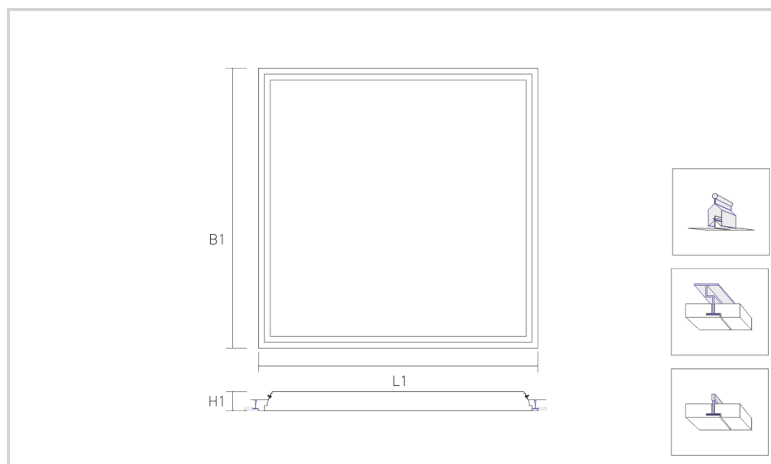

Encastré

Date de creation:03.08.2017

Données

Généralités

Code commercial:	1120080200112
Description:	EP80MP-VT LED 5300/830
Montage:	Plafond
Teinte:	Blanc (RAL9003)
Matière:	Tôle d'acier
Diffuseur:	Acrylglasscheibe (PMMA)
Optique:	Microprismatique
UGR:	<19
Indice de protection:	IP40
Classe de protection:	I

Dimensions

L1 en mm:	624
B1 en mm:	624
H1 en mm:	85
Poids en kg:	5,50

Mode d'éclairage

Source lumineuse:	LED
Consommation en Watt:	32
Flux lumineux en lm:	3405
lm/W:	122
Temp. de couleur en K:	3000
IRC en %:	≥ 80
Durée de vie:	50.000h, L80B10