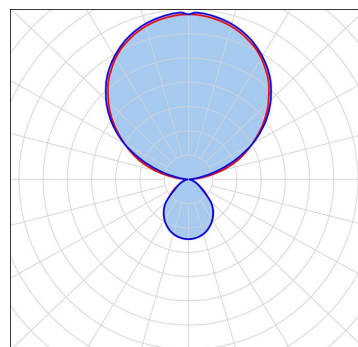

Distribution lumineuse

Réalisation électronique

Driver:	Convertisseur LED, dimmable
Alimentation électrique:	Sur demande
Tension en Volt:	230
Fréquence en Hz:	50
Classe énergétique:	A++
Éclairage de secours:	DC-tauglich

Remarques

Dimmable:	Oui, Dim et Dali