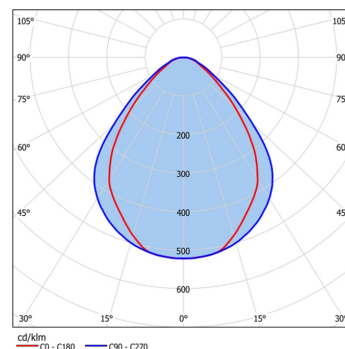

Distribution lumineuse

Réalisation électronique

Driver:	Convertisseur LED, commutable
Tension en Volt:	230
Fréquence en Hz:	50
Classe énergétique:	A++

Remarques

Dimmable: Sur demande
Prüfung der Ballwurfsicherheit nach DIN 18032-3:2018-11