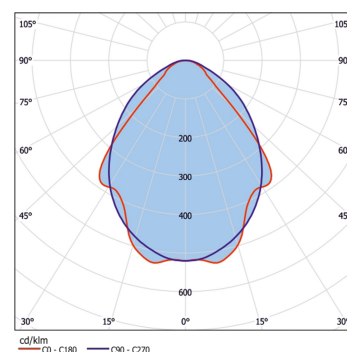

Distribution lumineuse

Réalisation électronique

Driver:	Convertisseur LED, commutable
Tension en Volt:	230
Fréquence en Hz:	50
Classe énergétique:	A++

Remarques

Dimmable:	Sur demande
Prüfung der Ballwurfsicherheit nach DIN 18032-3:2018-11