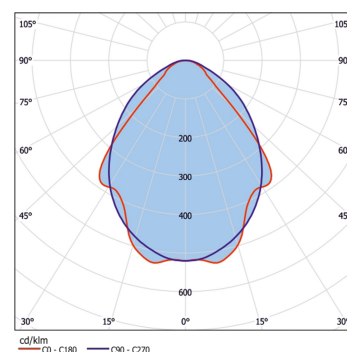

Distribution lumineuse

Réalisation électronique

Driver:	Convertisseur LED, commutable
Tension en Volt:	230
Fréquence en Hz:	50
Classe énergétique:	A++

Remarques

Dimmable: Sur demande
Prüfung der Ballwurfsicherheit nach DIN 18032-3:2018-11

Les valeurs indiquées peuvent varier selon la tolérance des composants.