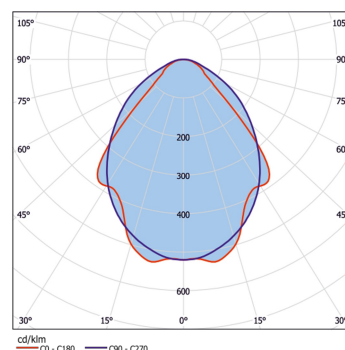

Distribution lumineuse

Réalisation électronique

Driver:	Convertisseur LED, commutable
Tension en Volt:	230
Fréquence en Hz:	50
Classe énergétique:	A++
Éclairage de secours:	DC-tauglich

Remarques

Dimmable: Sur demande
Prüfung der Ballwurfsicherheit nach DIN 18032-3:2018-11