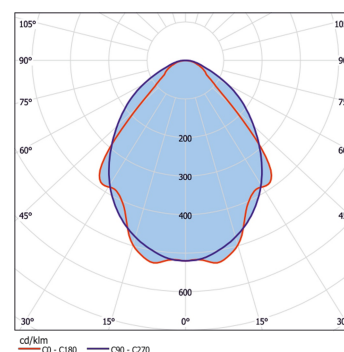

Distribution lumineuse

Réalisation électronique

Driver:	Convertisseur LED, commutable
Tension en Volt:	230
Fréquence en Hz:	50
Classe énergétique:	A++

Remarques

Dimmable:	Sur demande
Prüfung der Ballwurfsicherheit nach DIN 18032-3:2018-11