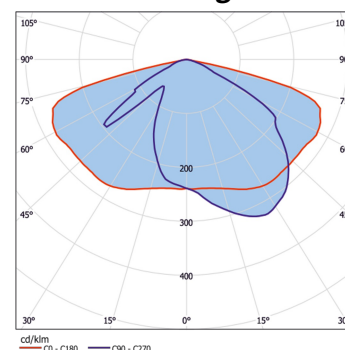

### Abmessungen

L1 in mm:	715
B1 in mm:	348
H1 in mm:	60
Gewicht in Kg:	9,50

### Lichtverteilung

### Bemerkungen

Dimmbar: auf Anfrage  
Für Mastzopf  $\varnothing=60\text{mm}$ , Windlast: Seite  $0,026\text{m}^2$ ,  
Fläche  $0,194\text{m}^2$