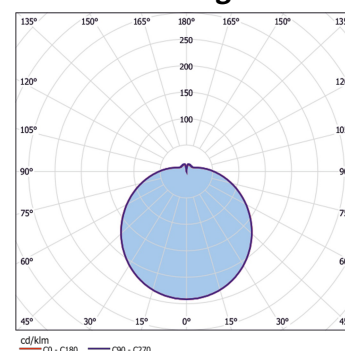

### Abmessungen

D1 in mm:	375
H1 in mm:	135
Gewicht in Kg:	1,40

### Lichtverteilung