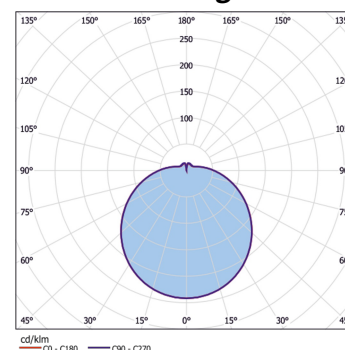

Lichtverteilung

Elektronische Ausführung

Betriebsgerät:	LED-Konverter, schaltbar
Spannung in Volt:	230
Frequenz in Hz:	50
Energieeffizienzklasse:	A++
Notlicht:	DC-tauglich

Bemerkungen

Dimmbar: auf Anfrage