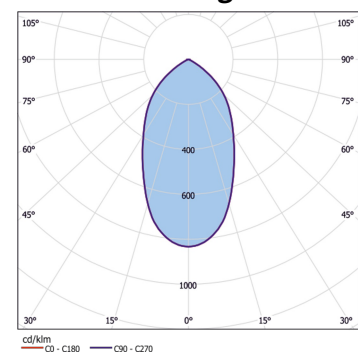

Lichtverteilung

Elektronische Ausführung

Betriebsgerät:	integrierter LED-Konverter, schaltbar
Spannung in Volt:	230
Frequenz in Hz:	50
Energieeffizienzklasse:	A+

Bemerkungen

Dimmbar:	auf Anfrage
Betreiben an Bewegungsmelder:	Auf Anfrage