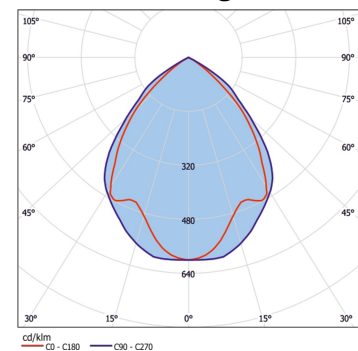

Lichtverteilung

Elektronische Ausführung

Betriebsgerät:	LED-Konverter, schaltbar
Steuerung:	auf Anfrage
Spannung in Volt:	230
Frequenz in Hz:	50
Energieeffizienzklasse:	A++
Notlicht:	DC-tauglich

Bemerkungen

Dimmbar: auf Anfrage