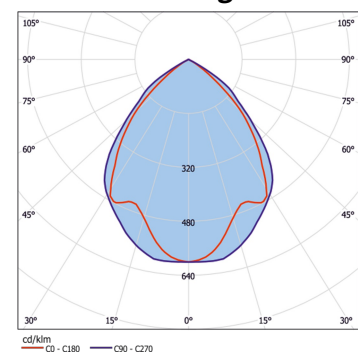

Lichtverteilung

Elektronische Ausführung

Betriebsgerät:	LED-Konverter, schaltbar
Spannung in Volt:	230
Frequenz in Hz:	50
Energieeffizienzklasse:	A+