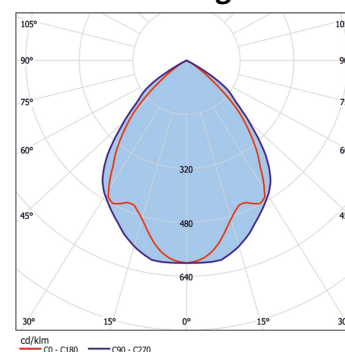

Lichtverteilung

Elektronische Ausführung

Betriebsgerät:	LED-Konverter, schaltbar
Steuerung:	auf Anfrage
Spannung in Volt:	230
Frequenz in Hz:	50
Energieeffizienzklasse:	A++
Notlicht:	DC-tauglich

Bemerkungen

Dimmbar: auf Anfrage