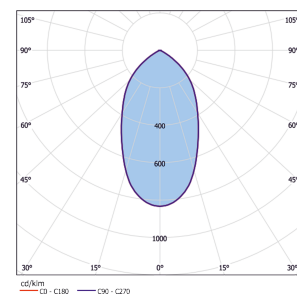

Lichtverteilung

Elektronische Ausführung

Betriebsgerät enthalten: integrierter LED-Konverter, schaltbar
Spannung in Volt: 230
Frequenz in Hz: 50

Bemerkung

Dimmbar: auf Anfrage
Betreiben an Bewegungsmelder: Auf Anfrage