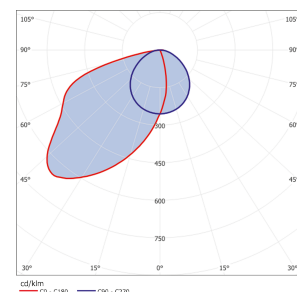

Lichtverteilung

Elektronische Ausführung

Betriebsgerät enthalten:	LED-Konverter, schaltbar
Spannung in Volt:	230
Frequenz in Hz:	50

Bemerkung

Dimmbar: auf Anfrage