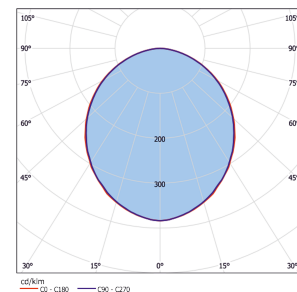

Lichtverteilung

Elektronische Ausführung

Betriebsgerät enthalten: LED-Konverter, schaltbar
Spannung in Volt: 230
Frequenz in Hz: 50

Bemerkung

Dimmbar: auf Anfrage
Inkl. Einbausatz.