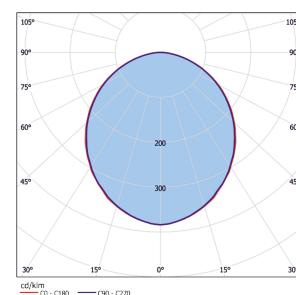

### Abmessungen

L1 in mm:	620
B1 in mm:	620
H1 in mm:	90
a in mm:	605
b in mm:	605
Gewicht in Kg:	5,00

### Lichtverteilung