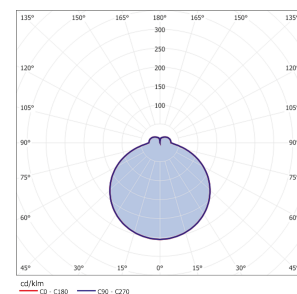

Lichtverteilung

Elektronische Ausführung

Betriebsgerät enthalten:	LED-Konverter, schaltbar
Spannung in Volt:	230
Frequenz in Hz:	50
Notlicht:	DC-tauglich