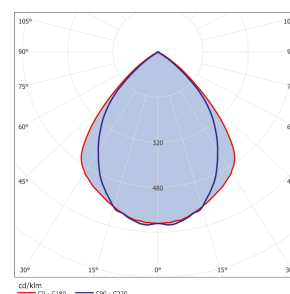

Lichtverteilung

Elektronische Ausführung

Betriebsgerät enthalten:	LED-Konverter, schaltbar
Steuerung:	auf Anfrage
Spannung in Volt:	230
Frequenz in Hz:	50

Bemerkung

Dimmbar: auf Anfrage