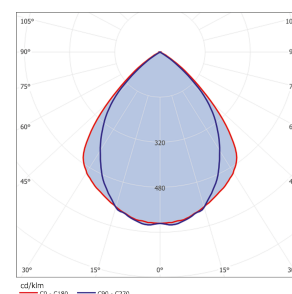

### Allgemein

Artikelnummer:	1220057100082
Artikelbezeichnung:	AR57F ws LED 7100/840, 1165mm
Montageart:	Deckenanbaumontage
Gehäusefarbe:	weiß pulverbeschichtet (RAL9003)
Gehäuse:	Stahlblech
Abdeckung:	Opal-Cover
Optik:	BAP60° Parabolspiegelraster mit reduzierter Leuchtdichte
UGR:	<19
Schutzart:	IP 40
Schutzklasse:	I

### Abmessungen

L1 in mm:	1165
B1 in mm:	230
H1 in mm:	42
a in mm:	900
b in mm:	160
Gewicht in Kg:	6,00

### Lichtverteilung