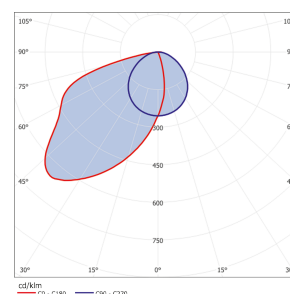

Lichtverteilung

Elektronische Ausführung

Betriebsgerät enthalten:	LED-Konverter, schaltbar
Spannung in Volt:	230
Frequenz in Hz:	50

Bemerkung

Dimmbar: auf Anfrage