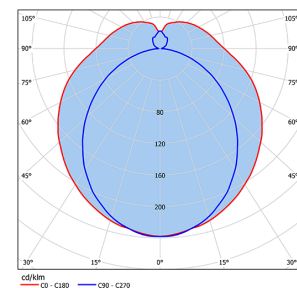

Lichtverteilung

Elektronische Ausführung

Betriebsgerät enthalten:	LED-Konverter, schaltbar
Spannung in Volt:	230
Frequenz in Hz:	50

Bemerkung

Schlagfestigkeit IK10