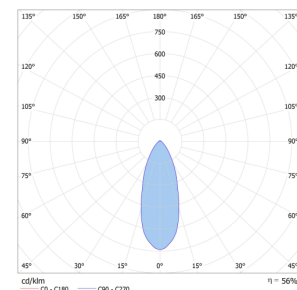

Lichtverteilung

Elektronische Ausführung

Betriebsgerät enthalten:	LED-Konverter, schaltbar
Spannung in Volt:	230
Frequenz in Hz:	50

Bemerkung

Dimmbar: auf Anfrage