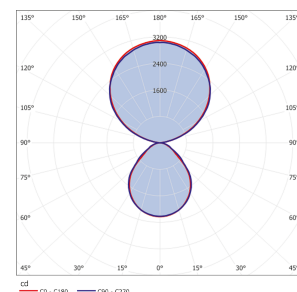

### Abmessungen

L1 in mm:	2900
B1 in mm:	130
H1 in mm:	43
a in mm:	1360

### Lichtverteilung