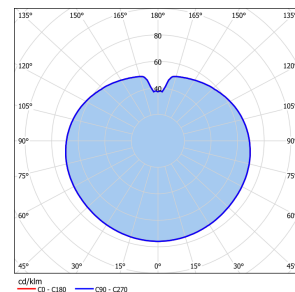

Produktdaten

Allgemein

Artikelnummer: 1350360100010
 Artikelbezeichnung: PD360WG-K sw LED 700/RGBW, 200mm
 Montageart: Pendelmontage
 Gehäusefarbe: schwarz
 Gehäuse: Stahlblech/Aluminium
 Abdeckung: Opalglas satiniert
 Lichtverteilung: direkt / indirekt
 Schutzart: IP 20
 Schutzklasse: I

Abmessungen

H1 in mm: 200
 D1 in mm: 200

Lichtsystem

Lichtquelle: LED
 Anschlussleistung in Watt: 8
 Lichtstrom in lm: 700
 Leuchteneffizienz in lm/W: 88
 Farbwiedergabe Ra: ≥90
 Lebensdauer: 25.000h

Lichtverteilung