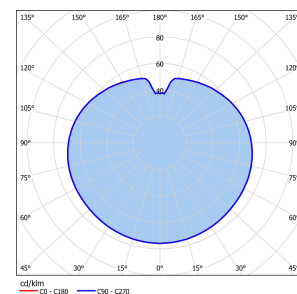

Lichtverteilung

Elektronische Ausführung

Betriebsgerät enthalten: LED-Konverter, dimmbar
Steuerung: WiFi, alexa, Siri, Google Assistant
Spannung in Volt: 230
Frequenz in Hz: 50

Bemerkung

Dimmbar: Steuerbar über APP oder Fernbedienung
Steuerung über WiFi, alexa, Siri, Google Assistant.
Pendellänge 3000mm.