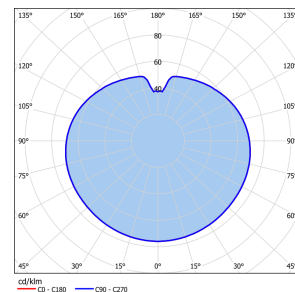

Lichtverteilung

Elektronische Ausführung

Betriebsgerät enthalten: LED-Konverter, dimmbar
Steuerung: WiFi, alexa, Siri, Google Assistant
Spannung in Volt: 230
Frequenz in Hz: 50

Bemerkung

Dimmbar: Steuerbar über APP oder Fernbedienung
Steuerung über WiFi, alexa, Siri, Google Assistant.
Pendellänge 3000mm.