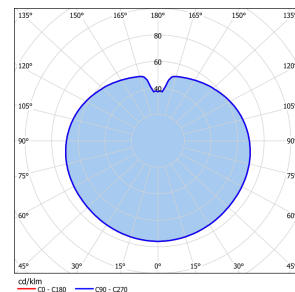

Produktdaten

Allgemein

Artikelnummer: 1350360100040
 Artikelbezeichnung: PD360WG-K sw LED 1400/RGBW, 500mm
 Montageart: Pendelmontage
 Gehäusefarbe: schwarz
 Gehäuse: Stahlblech/Aluminium
 Abdeckung: Opalglas satiniert
 Lichtverteilung: direkt / indirekt
 Schutzart: IP 20
 Schutzklasse: I

Abmessungen

H1 in mm: 500
 D1 in mm: 500

Lichtsystem

Lichtquelle: LED
 Anschlussleistung in Watt: 13
 Lichtstrom in lm: 1414
 Leuchteneffizienz in lm/W: 109
 Farbwiedergabe Ra: ≥90
 Lebensdauer: 25.000h

Lichtverteilung