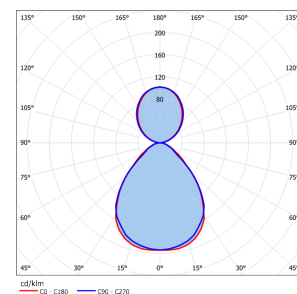

Lichtverteilung

Elektronische Ausführung

Betriebsgerät enthalten:	LED-Konverter, schaltbar
Spannung in Volt:	230
Frequenz in Hz:	50

Bemerkung

Dimmbar: auf Anfrage
inkl. 1m Seilabhängung & Baldachin