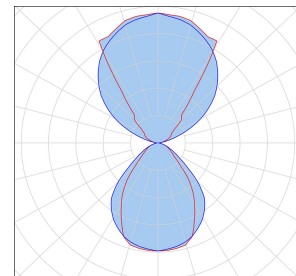

Lichtverteilung

Elektronische Ausführung

Betriebsgerät enthalten:	LED-Konverter, schaltbar
Spannung in Volt:	230
Frequenz in Hz:	50
Notlicht:	DC-tauglich

Bemerkung

Dimmbar: auf Anfrage